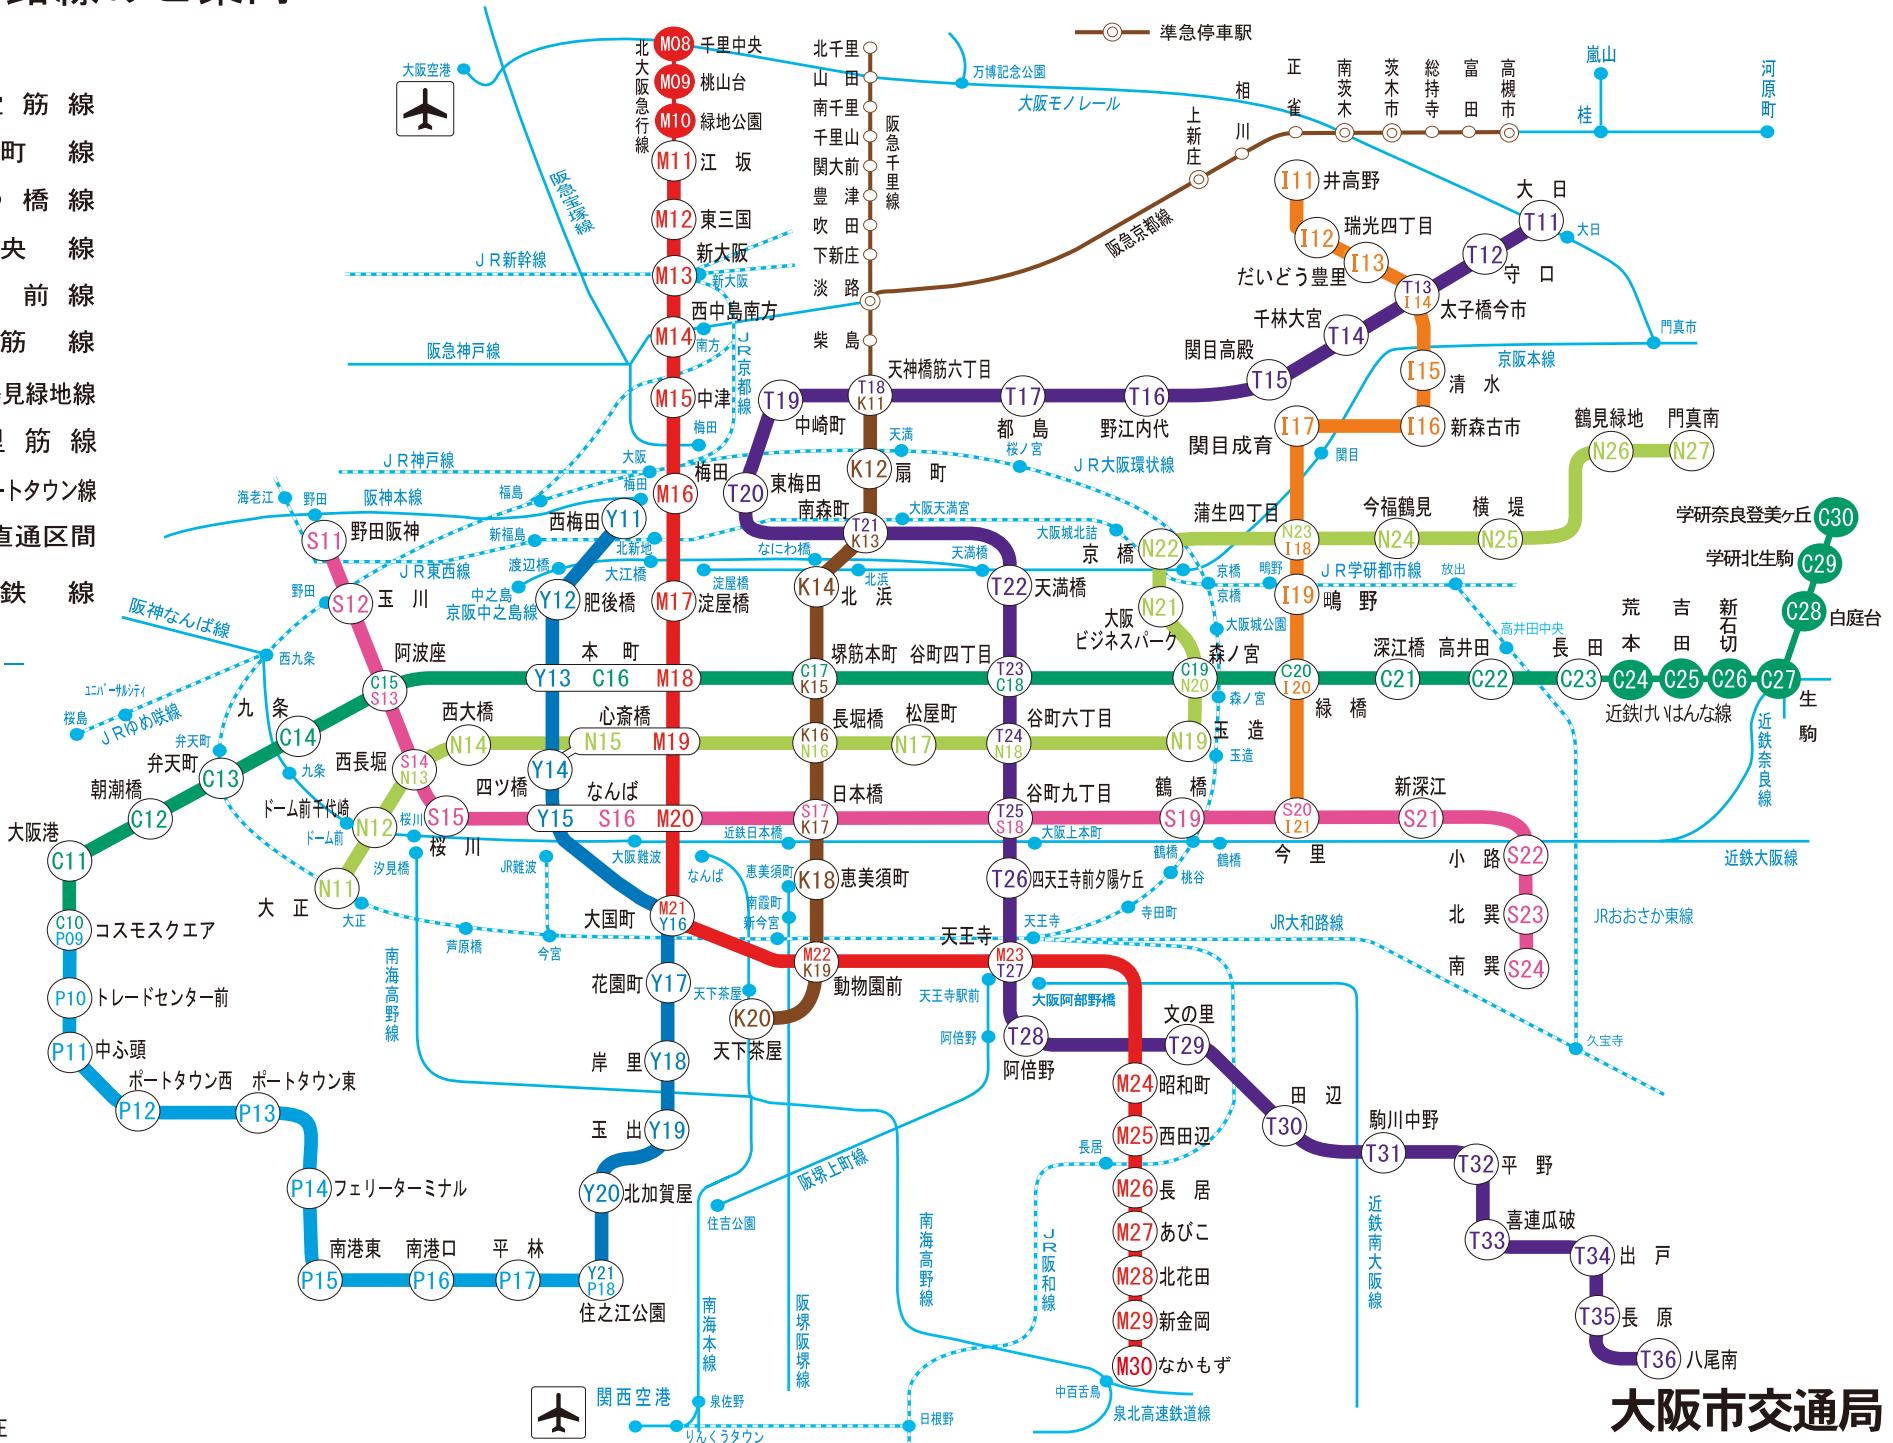

地下鉄 路線のご案内

ニュートラム

凡例

- M 御堂筋線
- T 谷町線
- Y 四つ橋線
- C 中央線
- S 千日前線
- K 堺筋線
- N 長堀鶴見緑地線
- I 今里筋線
- P 南港ポートタウン線
- ○ 相互直通区間
- 私鉄線

平成21年4月15日 現在

大阪市交通局